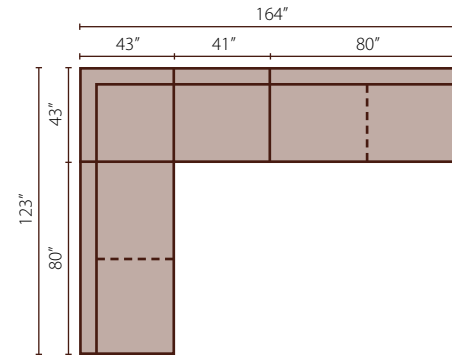

Melrose Place *Style 7600 sectional*

Melrose Place Configuration A

7600 ALS Armless Loveseat
7600 CORN Corner
7600 ALS Armless Loveseat

Melrose Place Configuration B

7600 CORN Corner
7600 AC Armless Chair
7600 CORN Corner
7600 ALS Armless Loveseat

Melrose Place Configuration C

7600 AC Armless Chair
7600 CORN Corner
7600 ALS Armless Loveseat

Melrose Place Configuration D

7600 ALS Armless Loveseat
7600 CORN Corner
7600 AC Armless Chair
7600 ALS Armless Loveseat

Melrose Place Configuration E

7600 ALS Armless Loveseat
7600 CORN Corner
7600 AC Armless Chair

Sectional Pieces

7600 CORN
Corner
W43"D43"H29"

7600 ALS
Armless Loveseat
W80"D43"H29"

7600 AC
Armless Chair
W41"D43"H29"