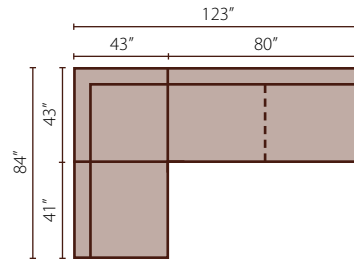

Melrose Place *Style 7600 sectional*

Melrose Place Configuration A

7600 ALS Armless Loveseat
7600 CORN Corner
7600 ALS Armless Loveseat

Melrose Place Configuration B

7600 CORN Corner
7600 AC Armless Chair
7600 CORN Corner
7600 ALS Armless Loveseat

Melrose Place Configuration C

7600 AC Armless Chair
7600 CORN Corner
7600 ALS Armless Loveseat

Melrose Place Configuration D

7600 ALS Armless Loveseat
7600 CORN Corner
7600 AC Armless Chair
7600 ALS Armless Loveseat

Melrose Place Configuration E

7600 ALS Armless Loveseat
7600 CORN Corner
7600 AC Armless Chair

Sectional Pieces

7600 CORN
Corner
W43"D43"H29"

7600 ALS
Armless Loveseat
W80"D43"H29"

7600 AC
Armless Chair
W41"D43"H29"