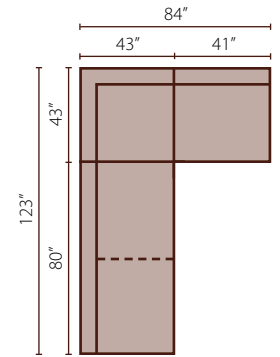

Melrose Place *Style 7600 sectional*

Melrose Place Configuration A

7600 ALS Armless Loveseat
7600 CORN Corner
7600 ALS Armless Loveseat

Melrose Place Configuration B

7600 CORN Corner
7600 AC Armless Chair
7600 CORN Corner
7600 ALS Armless Loveseat

Melrose Place Configuration C

7600 AC Armless Chair
7600 CORN Corner
7600 ALS Armless Loveseat

Melrose Place Configuration D

7600 ALS Armless Loveseat
7600 CORN Corner
7600 AC Armless Chair
7600 ALS Armless Loveseat

Melrose Place Configuration E

7600 ALS Armless Loveseat
7600 CORN Corner
7600 AC Armless Chair

Sectional Pieces

7600 CORN
Corner
W43"D43"H29"

7600 ALS
Armless Loveseat
W80"D43"H29"

7600 AC
Armless Chair
W41"D43"H29"