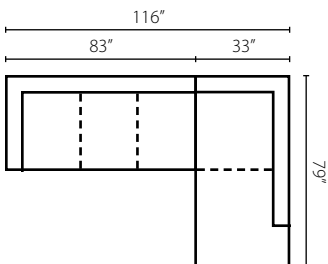

K59600LAP/RAP S
Sofa
W83" D33" H25"
1 Arm Pillow
1 Kidney Pillow

K59600 ALS
Armless Loveseat
W52" D33" H25"

K59600LAP/RAP
CHASE
Chaise
W32" D58" H25"
2 Arm Pillows

K59600LAP/RAP
SCHS
Sofa Chaise
W33" D79" H25"
2 Arm Pillows