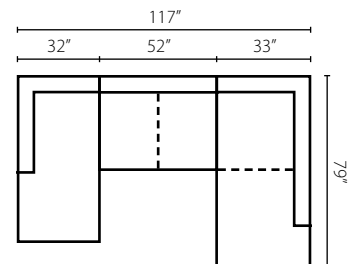

Configuration C
K59600LAP CHASE Chaise
K59600 ALS Armless Loveseat
K59600RAP SCHS Sofa Chaise