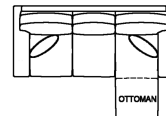

25
OTTOMAN WITH CHAISE SEAT CUSHION
POUF ET COUSSIN / CHAISE LONGUE
L-24" D-53" H-20"

3A1 - LEATHER / LE CUIR

- 3A1-00 STORAGE OTTOMAN / REPOSE-PIED AVEC RANGEMENT
- 3A1-01 SOFA (3 SEAT OVER 3 BACK) / DIVAN (3 DOS SUR 3 SIÈGE)
- 3A1-02 LOVESEAT / CAUSEUSE
- 3A1-03 CHAIR / FAUTEUIL
- 3A1-04 WEDGE / COIN ARRONDI
- 3A1-05 CORNER / COIN
- 3A1-06 RHF LOVESEAT / CAUSEUSE BRAS DROITE (VDF) VUE DE FACE
- 3A1-07 LHF LOVESEAT / CAUSEUSE BRAS GAUCHE (VGF) VUE DE FACE
- 3A1-13 ARMLESS CHAIR / FAUTEUIL SANS BRAS
- 3A1-16 RHF SOFA / VDF DIVAN (BRAS DROIT)
- 3A1-17 LHF SOFA / VGF DIVAN (BRAS GAUCHE)
- 3A1-20 RHF SOFA WITH CHAISE / VDF SOFA AVEC CHAISE LONGUE
- 3A1-22 LHF SOFA WITH CHAISE / VGF SOFA AVEC CHAISE LONGUE
- 3A1-25 OTTOMAN WITH CHAISE SEAT CUSHION / POUF ET COUSSIN / CHAISE LONGUE
- 3A1-30 RHF SECTIONAL SOFA / VDF DIVAN SECTIONNEL (BRAS DROIT)
- 3A1-31 LHF SECTIONAL SOFA / VGF DIVAN SECTIONNEL (BRAS GAUCHE)
- 3A1-32 RHF CUDDLER / VDF CAUSEUSE SANS BRAS (BRAS DROIT)
- 3A1-33 LHF CUDDLER / VGF CAUSEUSE SANS BRAS (BRAS GAUCHE)
- 3A1-44 SOFA WITH CHAISE (3 SEAT OVER 3 BACK) DIVAN AVEC CHAISE LONGUE (3 DOS SUR 3 SIÈGE)

30
RHF SECTIONAL SOFA
VDF DIVAN SECTIONNEL
(BRAS DROIT)
L-93" D-39" H-38"

31
LHF SECTIONAL SOFA
VGF DIVAN SECTIONNEL
(BRAS GAUCHE)
L-93" D-39" H-38"

32
RHF CUDDLER
VDF CAUSEUSE SANS BRAS
(BRAS DROIT)
L-60" D-59" H-38"

33
LHF CUDDLER
VGF CAUSEUSE SANS BRAS
(BRAS GAUCHE)
L-60" D-59" H-38"

44
SOFA WITH CHAISE (3 SEAT OVER 3 BACK)
DIVAN AVEC CHAISE LONGUE
(3 DOS SUR 3 SIÈGE)
L-87" D-63" H-38"

CHOOSE FROM 5 LEG FINISHES

Fruitwood, Espresso, Black, Pewter & Weathered Ivory