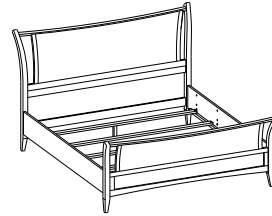

master bedroom

IKJ-Sleigh Bed

Queen: IKJ-400/401/402L
69W x 56H x 97D

King: IKJ-404/405/406L
85W x 56H x 97D

Cal King: IKJ-404/405/410L
85W x 56H x 101D

IKJ-Sleigh Bed with Storage Footboard

Queen: IKJ-400/403D/402L
69W x 56H x 94D

King: IKJ-404/407D/406L
85W x 56H x 94D

Cal King: IKJ-404/407D/410L
85W x 56H x 98D

IKJ-456 Chest
38W x 52H x 20D

IKJ-462 Double Dresser Mirror
43W x 37H x 2D

IKJ-450 Liv360 Nightstand
28W x 29H x 20D

IKJ-463 Landscape Mirror
35W x 39H x 2D

IKJ-Panel Bed with Storage Footboard

Queen: IKJ-412/403D/402L
67W x 60H x 89D

King: IKJ-415/407D/406L
83W x 60H x 89D

Cal King: IKJ-415/407D/410L
83W x 60H x 93D

IKJ-485 Entertainment Chest
44W x 38H x 20D