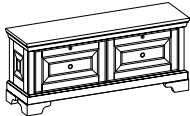

**I49-308 48" Return Desk**  
50W x 31H x 24D  
AREA DIMENSIONS:  
Kneehole Area: 28W x 24H x 22D  
Total Footprint Area (307/308): 66W x 80D

**I49-316 66" Credenza Desk**  
67W x 31H x 26D  
AREA DIMENSIONS:  
Kneehole Area: 26W x 24H x 24D

**I49-357 2 Door Display Case Top**  
48W x 59H x 14D

**I49-331 Lateral File Cabinet**  
39W x 31H x 23D

**I49-358 2 Door Display Case Base**  
47W x 20H x 14D

**I49-333 Open Bookcase**  
32W x 79H x 15D