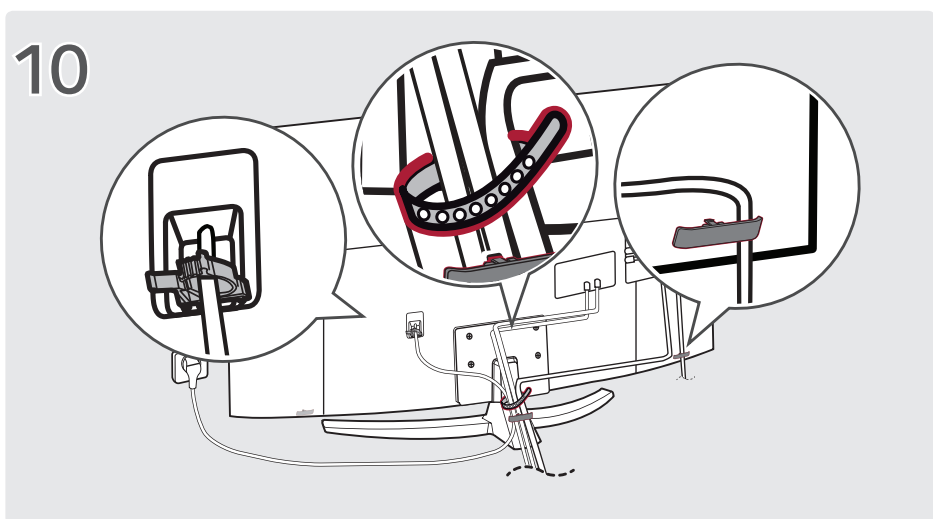

65UK343H0UD
65UK670H0UD
65UK570H0UD

mm (inches / pulgadas / po)
kg (lbs / libras / lb)

	A	B	C	D	E	F	F - G	
65UK343H0UD 65UK670H0UD 65UK570H0UD	1,454 mm (57.2) inches	909 mm (35.7) inches	340 mm (13.3) inches	838 mm (32.9) inches	57.7 mm (2.2) inches	22.9 kg (50.4) lbs	21.5 kg (47.3) lbs	190 W
Power requirement / Alimentación requerida / Alimentation électrique						AC 120 V- 50 / 60 Hz		