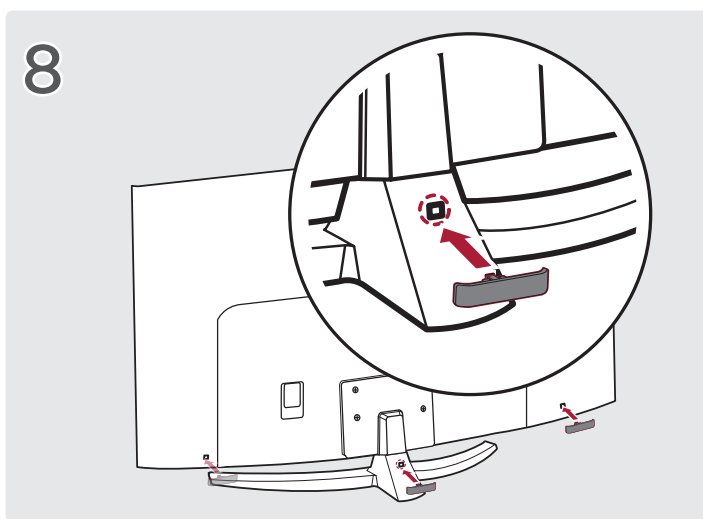

65UK343H0UD
65UK670H0UD
65UK570H0UD

mm (inches / pulgadas / po)
kg (lbs / libras / lb)

	A	B	C	D	E	F	F - G	
65UK343H0UD 65UK670H0UD 65UK570H0UD	1,454 mm (57.2) inches	909 mm (35.7) inches	340 mm (13.3) inches	838 mm (32.9) inches	57.7 mm (2.2) inches	22.9 kg (50.4) lbs	21.5 kg (47.3) lbs	190 W
Power requirement / Alimentación requerida / Alimentation électrique						AC 120 V- 50 / 60 Hz		