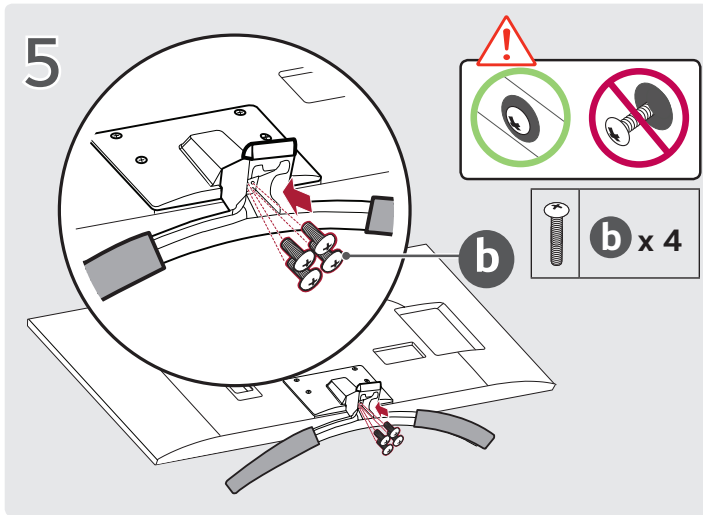

65UK343H0UD
65UK670H0UD
65UK570H0UD

mm (inches / pulgadas / po)
kg (lbs / libras / lb)

	A	B	C	D	E	F	F - G	
65UK343H0UD 65UK670H0UD 65UK570H0UD	1,454 mm (57.2) inches	909 mm (35.7) inches	340 mm (13.3) inches	838 mm (32.9) inches	57.7 mm (2.2) inches	22.9 kg (50.4) lbs	21.5 kg (47.3) lbs	190 W
Power requirement / Alimentación requerida / Alimentation électrique						AC 120 V- 50 / 60 Hz		