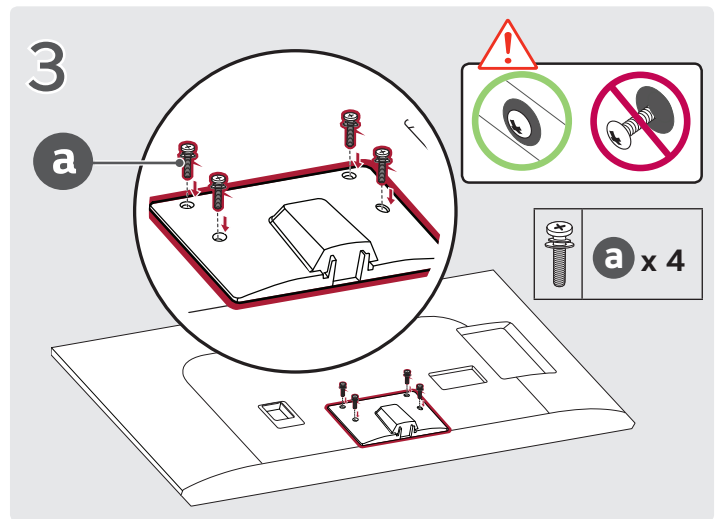

65UK343H0UD
65UK670H0UD
65UK570H0UD

mm (inches / pulgadas / po)
kg (lbs / libras / lb)

	A	B	C	D	E	F	F - G	
65UK343H0UD 65UK670H0UD 65UK570H0UD	1,454 mm (57.2) inches	909 mm (35.7) inches	340 mm (13.3) inches	838 mm (32.9) inches	57.7 mm (2.2) inches	22.9 kg (50.4) lbs	21.5 kg (47.3) lbs	190 W
Power requirement / Alimentación requerida / Alimentation électrique						AC 120 V- 50 / 60 Hz		