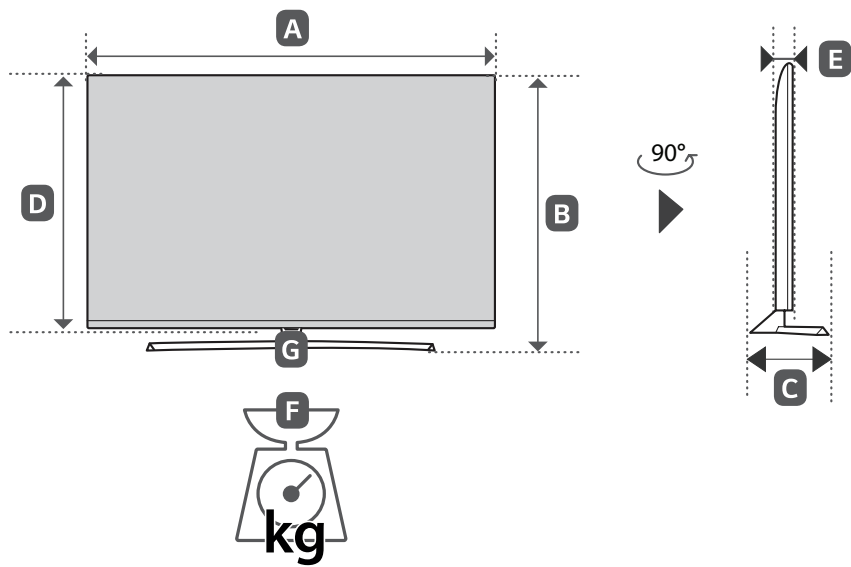

65UK343H0UD
65UK670H0UD
65UK570H0UD

mm (inches / pulgadas / po)
kg (lbs / libras / lb)

	A	B	C	D	E	F	F - G	
65UK343H0UD 65UK670H0UD 65UK570H0UD	1,454 mm (57.2) inches	909 mm (35.7) inches	340 mm (13.3) inches	838 mm (32.9) inches	57.7 mm (2.2) inches	22.9 kg (50.4) lbs	21.5 kg (47.3) lbs	190 W
Power requirement / Alimentación requerida / Alimentation électrique						AC 120 V- 50 / 60 Hz		