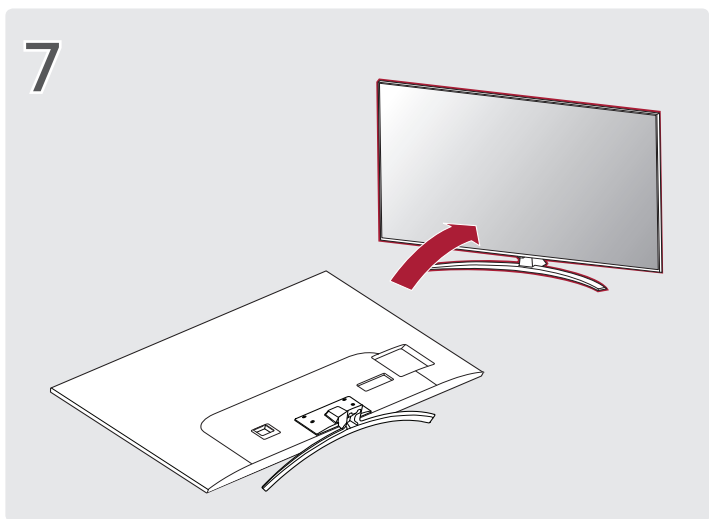

65UK343H0UD
65UK670H0UD
65UK570H0UD

mm (inches / pulgadas / po)
kg (lbs / libras / lb)

	A	B	C	D	E	F	F - G	
65UK343H0UD 65UK670H0UD 65UK570H0UD	1,454 mm (57.2) inches	909 mm (35.7) inches	340 mm (13.3) inches	838 mm (32.9) inches	57.7 mm (2.2) inches	22.9 kg (50.4) lbs	21.5 kg (47.3) lbs	190 W
Power requirement / Alimentación requerida / Alimentation électrique						AC 120 V- 50 / 60 Hz		