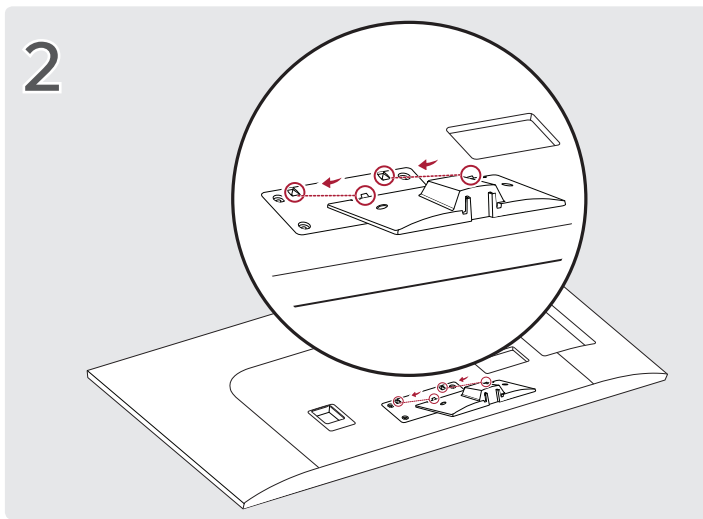

65UK343H0UD
65UK670H0UD
65UK570H0UD

mm (inches / pulgadas / po)
kg (lbs / libras / lb)

	A	B	C	D	E	F	F - G	
65UK343H0UD 65UK670H0UD 65UK570H0UD	1,454 mm (57.2) inches	909 mm (35.7) inches	340 mm (13.3) inches	838 mm (32.9) inches	57.7 mm (2.2) inches	22.9 kg (50.4) lbs	21.5 kg (47.3) lbs	190 W
Power requirement / Alimentación requerida / Alimentation électrique						AC 120 V- 50 / 60 Hz		