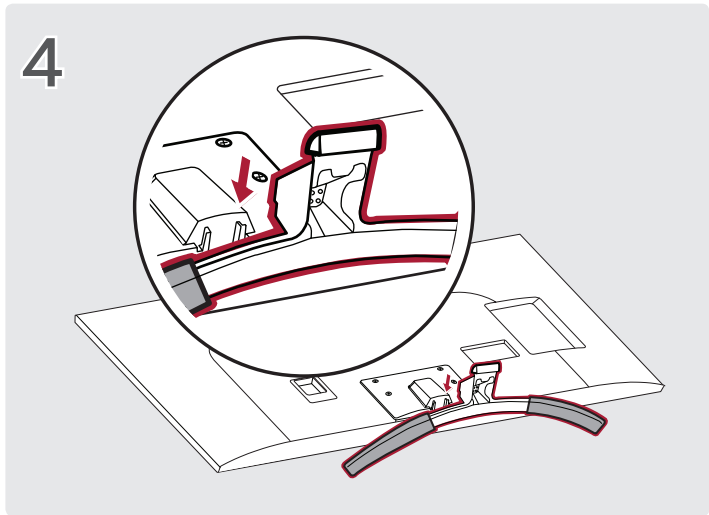

65UK343H0UD
65UK670H0UD
65UK570H0UD

mm (inches / pulgadas / po)
kg (lbs / libras / lb)

	A	B	C	D	E	F	F - G	
65UK343H0UD 65UK670H0UD 65UK570H0UD	1,454 mm (57.2) inches	909 mm (35.7) inches	340 mm (13.3) inches	838 mm (32.9) inches	57.7 mm (2.2) inches	22.9 kg (50.4) lbs	21.5 kg (47.3) lbs	190 W
Power requirement / Alimentación requerida / Alimentation électrique						AC 120 V- 50 / 60 Hz		