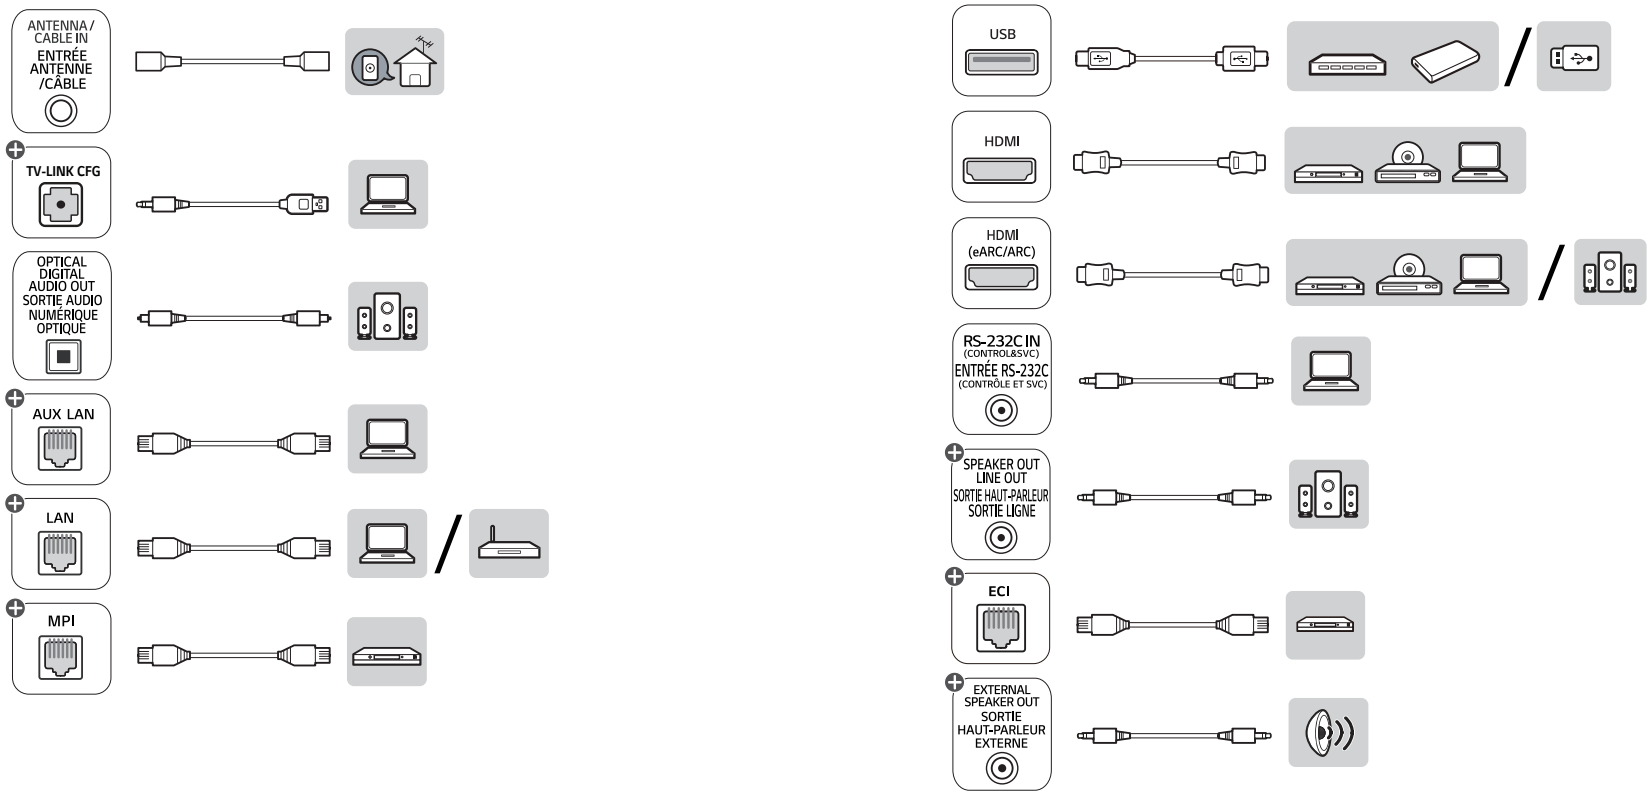

65UK343H0UD
65UK670H0UD
65UK570H0UD

mm (inches / pulgadas / po)
kg (lbs / libras / lb)

	A	B	C	D	E	F	F - G	
65UK343H0UD 65UK670H0UD 65UK570H0UD	1,454 mm (57.2) inches	909 mm (35.7) inches	340 mm (13.3) inches	838 mm (32.9) inches	57.7 mm (2.2) inches	22.9 kg (50.4) lbs	21.5 kg (47.3) lbs	190 W
Power requirement / Alimentación requerida / Alimentation électrique						AC 120 V- 50 / 60 Hz		