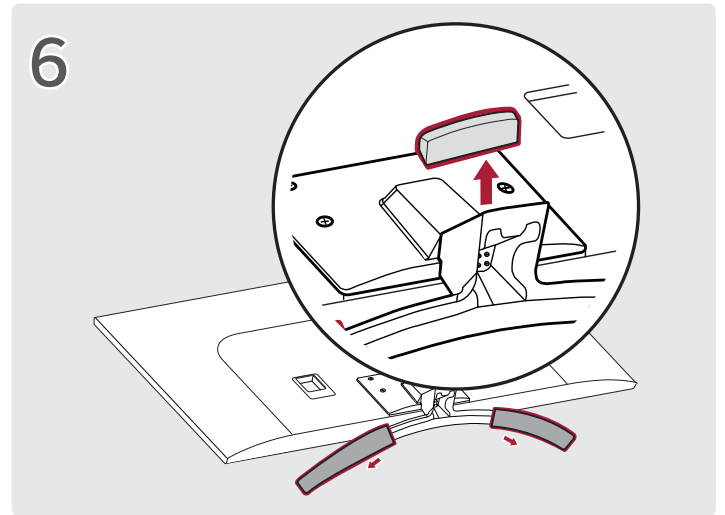

65UK343H0UD
65UK670H0UD
65UK570H0UD

mm (inches / pulgadas / po)
kg (lbs / libras / lb)

	A	B	C	D	E	F	F - G	
65UK343H0UD 65UK670H0UD 65UK570H0UD	1,454 mm (57.2) inches	909 mm (35.7) inches	340 mm (13.3) inches	838 mm (32.9) inches	57.7 mm (2.2) inches	22.9 kg (50.4) lbs	21.5 kg (47.3) lbs	190 W
Power requirement / Alimentación requerida / Alimentation électrique						AC 120 V- 50 / 60 Hz		