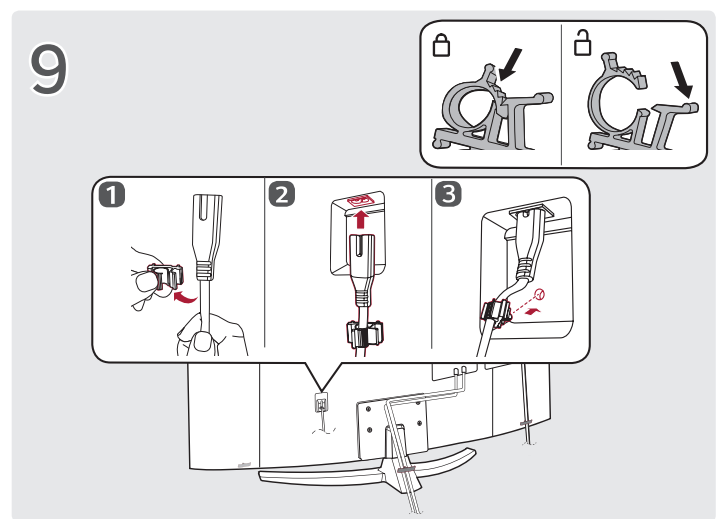

65UK343H0UD
65UK670H0UD
65UK570H0UD

mm (inches / pulgadas / po)
kg (lbs / libras / lb)

	A	B	C	D	E	F	F - G	
65UK343H0UD 65UK670H0UD 65UK570H0UD	1,454 mm (57.2) inches	909 mm (35.7) inches	340 mm (13.3) inches	838 mm (32.9) inches	57.7 mm (2.2) inches	22.9 kg (50.4) lbs	21.5 kg (47.3) lbs	190 W
Power requirement / Alimentación requerida / Alimentation électrique						AC 120 V- 50 / 60 Hz		