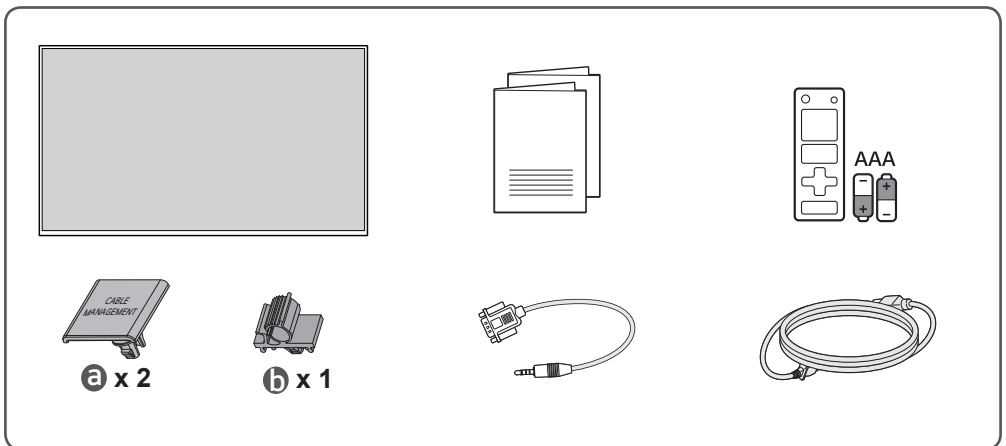

LG Digital Signage
(MONITOR SIGNAGE)

Affichage dynamique numérique LG
(AFFICHAGE SUR MONITEUR)

Señalización digital LG
(MONITOR DE SEÑALIZACIÓN)

43UH5N-M   49UH5N-M
55UH5N-M   65UH5N-M

English   Quick Setup Guide

Please read this manual carefully before operating your set and retain it for future reference.

Français   Guide de configuration rapide

Veuillez lire le présent manuel attentivement avant d'utiliser l'appareil et conservez-le pour pouvoir vous y reporter ultérieurement.

Español   Guía de instalación rápida

Lea atentamente este manual antes de poner en funcionamiento el equipo y consérvelo para futuras consultas.

+ Depending upon country / Selon le pays / Según el país

Printed in Korea / Imprimé en Corée