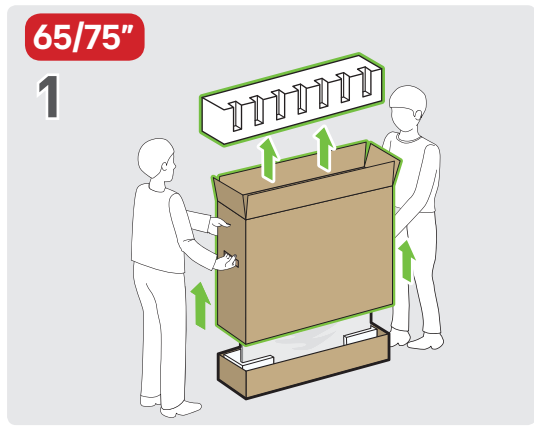

43UT70*
50UT70*
55UT70*
65UT70*
75UT70*

OPTICAL DIGITAL
AUDIO OUT /
SORTIE AUDIO
NUMÉRIQUE OPTIQUE

mm (inches / pulgadas / po)
kg (lbs / libras / lb)

	A	B	C	D	E	F	F-G	⚡
43UT70*	967 mm (38.0) inches	620 mm (24.4) inches	200 mm (7.8) inches	564 mm (22.2) inches	577 mm (2.2) inches	9.3 kg (20.5) lbs	9.2 kg (20.2) lbs	115 W
50UT70*	1121 mm (44.1) inches	716 mm (28.1) inches	230 mm (9.0) inches	651 mm (25.6) inches	577 mm (2.2) inches	12.3 kg (27.1) lbs	12.2 kg (26.8) lbs	135 W
55UT70*	1235 mm (48.6) inches	780 mm (30.7) inches	230 mm (9.0) inches	715 mm (28.1) inches	58.1 mm (2.2) inches	14.7 kg (32.4) lbs	14.6 kg (32.1) lbs	150 W
65UT70*	1454 mm (57.2) inches	902 mm (35.5) inches	269 mm (10.5) inches	838 mm (32.9) inches	58.4 mm (2.2) inches	22.8 kg (50.2) lbs	22.6 kg (49.8) lbs	190 W
75UT70*	1678 mm (66.0) inches	1027 mm (40.4) inches	361 mm (14.2) inches	964 mm (37.9) inches	599 mm (2.3) inches	31.8 kg (70.1) lbs	31.4 kg (69.2) lbs	230 W

mm (inches / pulgadas / po)

	A	B	C	D
WB21LMB		43/50UT70*	200 mm (7.8) inches	M6
		55/65UT70*	300 mm (11.8) inches	

* : 0~9, A~Z

mm (inches / pulgadas / po)

	A	B	C x D	E	F	G	H
LSW240B MSW240		43UT70*	200 x 200 mm (7.8 x 7.8) inches	M6	306 mm (12.0) inches	≥1.5 m (59.0) inches	214 mm (8.4) inches
		50UT70*			384 mm (15.1) inches		254 mm (10.0) inches
WB24GCB MSW240		55UT70*	300 x 300 mm (11.8 x 11.8) inches		371 mm (14.6) inches		230 mm (9.0) inches
WB24GCB		65UT70*	300 x 300 mm (11.8 x 11.8) inches		480 mm (18.8) inches		240 mm (9.4) inches
WB24GCB		75UT70*	400 x 400 mm (15.7 x 15.7) inches		559 mm (22.0) inches		212 mm (8.3) inches