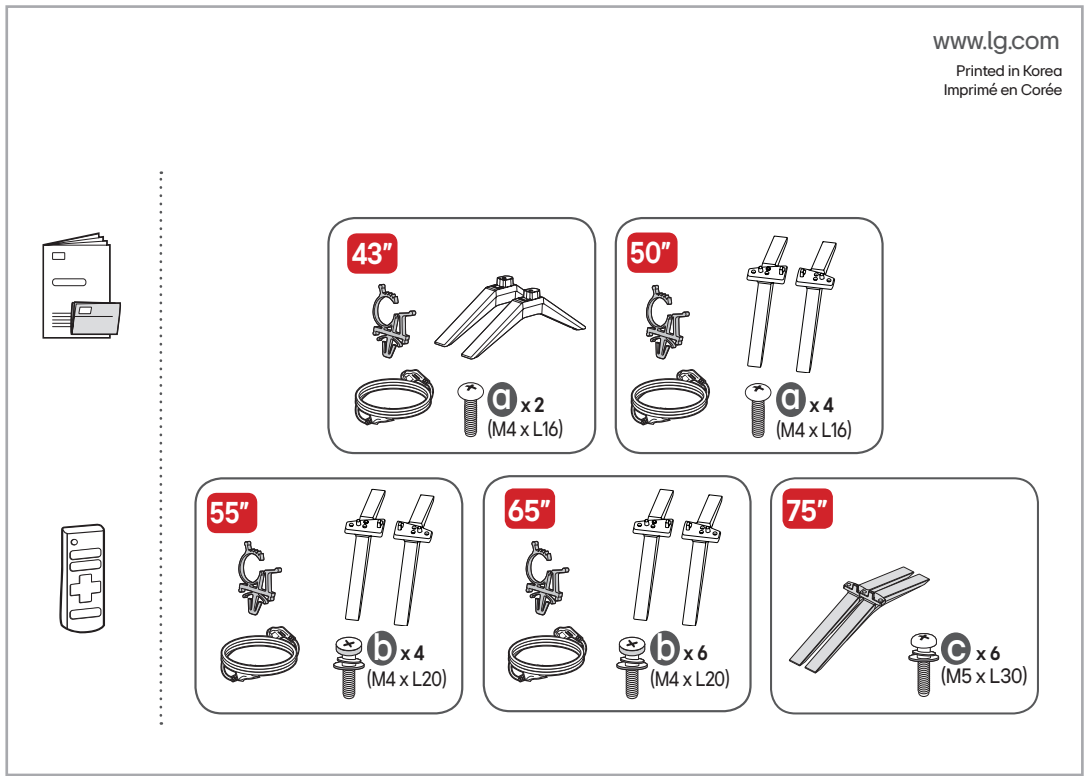

43UT70*
50UT70*
55UT70*
65UT70*
75UT70*

OPTICAL DIGITAL
AUDIO OUT /
SORTIE AUDIO
NUMÉRIQUE OPTIQUE

mm (inches / pulgadas / po)
kg (lbs / libras / lb)

	A	B	C	D	E	F	F-G	⚡
43UT70*	967 mm (38.0) inches	620 mm (24.4) inches	200 mm (7.8) inches	564 mm (22.2) inches	577 mm (2.2) inches	9.3 kg (20.5) lbs	9.2 kg (20.2) lbs	115 W
50UT70*	1121 mm (44.1) inches	716 mm (28.1) inches	230 mm (9.0) inches	651 mm (25.6) inches	577 mm (2.2) inches	12.3 kg (27.1) lbs	12.2 kg (26.8) lbs	135 W
55UT70*	1235 mm (48.6) inches	780 mm (30.7) inches	230 mm (9.0) inches	715 mm (28.1) inches	58.1 mm (2.2) inches	14.7 kg (32.4) lbs	14.6 kg (32.1) lbs	150 W
65UT70*	1454 mm (57.2) inches	902 mm (35.5) inches	269 mm (10.5) inches	838 mm (32.9) inches	58.4 mm (2.2) inches	22.8 kg (50.2) lbs	22.6 kg (49.8) lbs	190 W
75UT70*	1678 mm (66.0) inches	1027 mm (40.4) inches	361 mm (14.2) inches	964 mm (37.9) inches	599 mm (2.3) inches	31.8 kg (70.1) lbs	31.4 kg (69.2) lbs	230 W

mm (inches / pulgadas / po)

	A	B	C	D
WB21LMB		43/50UT70*	200 mm (7.8) inches	M6
		55/65UT70*	300 mm (11.8) inches	

* : 0~9, A~Z

mm (inches / pulgadas / po)

	A	B	C x D	E	F	G	H
LSW240B MSW240		43UT70*	200 x 200 mm (7.8 x 7.8) inches	M6	306 mm (12.0) inches	≥1.5 m (59.0) inches	214 mm (8.4) inches
		50UT70*			384 mm (15.1) inches		254 mm (10.0) inches
WB24GCB MSW240		55UT70*	300 x 300 mm (11.8 x 11.8) inches		371 mm (14.6) inches		230 mm (9.0) inches
WB24GCB		65UT70*	300 x 300 mm (11.8 x 11.8) inches		480 mm (18.8) inches		240 mm (9.4) inches
WB24GCB		75UT70*	400 x 400 mm (15.7 x 15.7) inches		559 mm (22.0) inches		212 mm (8.3) inches