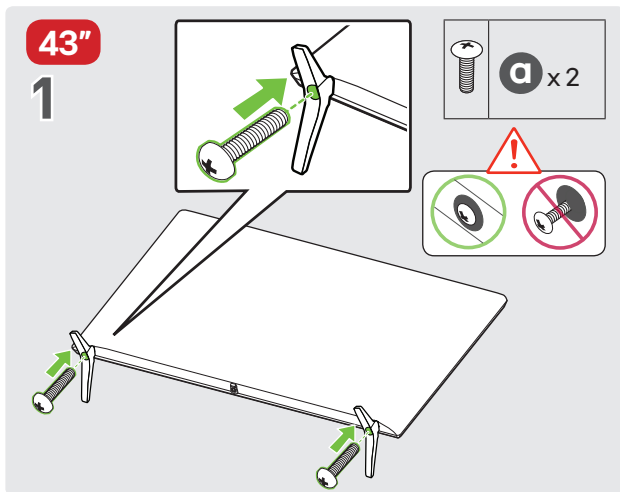

43UT70*
50UT70*
55UT70*
65UT70*
75UT70*

OPTICAL DIGITAL
AUDIO OUT /
SORTIE AUDIO
NUMÉRIQUE OPTIQUE

mm (inches / pulgadas / po)
kg (lbs / libras / lb)

	A	B	C	D	E	F	F-G	⚡
43UT70*	967 mm (38.0) inches	620 mm (24.4) inches	200 mm (7.8) inches	564 mm (22.2) inches	577 mm (2.2) inches	9.3 kg (20.5) lbs	9.2 kg (20.2) lbs	115 W
50UT70*	1121 mm (44.1) inches	716 mm (28.1) inches	230 mm (9.0) inches	651 mm (25.6) inches	577 mm (2.2) inches	12.3 kg (27.1) lbs	12.2 kg (26.8) lbs	135 W
55UT70*	1235 mm (48.6) inches	780 mm (30.7) inches	230 mm (9.0) inches	715 mm (28.1) inches	58.1 mm (2.2) inches	14.7 kg (32.4) lbs	14.6 kg (32.1) lbs	150 W
65UT70*	1454 mm (57.2) inches	902 mm (35.5) inches	269 mm (10.5) inches	838 mm (32.9) inches	58.4 mm (2.2) inches	22.8 kg (50.2) lbs	22.6 kg (49.8) lbs	190 W
75UT70*	1678 mm (66.0) inches	1027 mm (40.4) inches	361 mm (14.2) inches	964 mm (37.9) inches	599 mm (2.3) inches	31.8 kg (70.1) lbs	31.4 kg (69.2) lbs	230 W

mm (inches / pulgadas / po)

	A	B	C	D
WB21LMB		43/50UT70*	200 mm (7.8) inches	M6
		55/65UT70*	300 mm (11.8) inches	

* : 0~9, A~Z

mm (inches / pulgadas / po)

	A	B	C x D	E	F	G	H
LSW240B MSW240		43UT70*	200 x 200 mm (7.8 x 7.8) inches	M6	306 mm (12.0) inches	≥1.5 m (59.0) inches	214 mm (8.4) inches
		50UT70*			384 mm (15.1) inches		254 mm (10.0) inches
WB24GCB MSW240		55UT70*	300 x 300 mm (11.8 x 11.8) inches		371 mm (14.6) inches		230 mm (9.0) inches
WB24GCB		65UT70*	300 x 300 mm (11.8 x 11.8) inches		480 mm (18.8) inches		240 mm (9.4) inches
WB24GCB		75UT70*	400 x 400 mm (15.7 x 15.7) inches		559 mm (22.0) inches		212 mm (8.3) inches