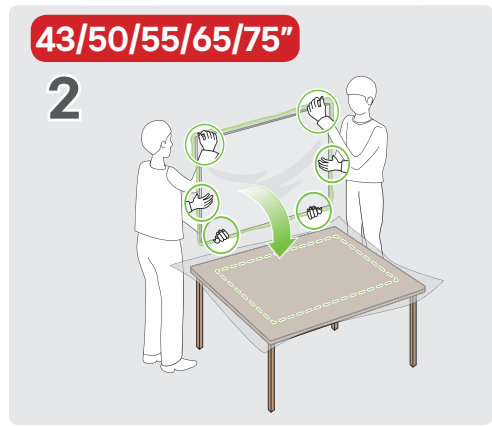

43UT70*
50UT70*
55UT70*
65UT70*
75UT70*

OPTICAL DIGITAL
AUDIO OUT /
SORTIE AUDIO
NUMÉRIQUE OPTIQUE

mm (inches / pulgadas / po)
kg (lbs / libras / lb)

	A	B	C	D	E	F	F-G	⚡
43UT70*	967 mm (38.0) inches	620 mm (24.4) inches	200 mm (7.8) inches	564 mm (22.2) inches	577 mm (2.2) inches	9.3 kg (20.5) lbs	9.2 kg (20.2) lbs	115 W
50UT70*	1121 mm (44.1) inches	716 mm (28.1) inches	230 mm (9.0) inches	651 mm (25.6) inches	577 mm (2.2) inches	12.3 kg (27.1) lbs	12.2 kg (26.8) lbs	135 W
55UT70*	1235 mm (48.6) inches	780 mm (30.7) inches	230 mm (9.0) inches	715 mm (28.1) inches	58.1 mm (2.2) inches	14.7 kg (32.4) lbs	14.6 kg (32.1) lbs	150 W
65UT70*	1454 mm (57.2) inches	902 mm (35.5) inches	269 mm (10.5) inches	838 mm (32.9) inches	58.4 mm (2.2) inches	22.8 kg (50.2) lbs	22.6 kg (49.8) lbs	190 W
75UT70*	1678 mm (66.0) inches	1027 mm (40.4) inches	361 mm (14.2) inches	964 mm (37.9) inches	599 mm (2.3) inches	31.8 kg (70.1) lbs	31.4 kg (69.2) lbs	230 W

mm (inches / pulgadas / po)

	A	B	C	D
WB21LMB		43/50UT70*	200 mm (7.8) inches	M6
		55/65UT70*	300 mm (11.8) inches	

* : 0~9, A~Z

mm (inches / pulgadas / po)

	A	B	C x D	E	F	G	H
LSW240B MSW240		43UT70*	200 x 200 mm (7.8 x 7.8) inches	M6	306 mm (12.0) inches	≥1.5 m (59.0) inches	214 mm (8.4) inches
		50UT70*			384 mm (15.1) inches		254 mm (10.0) inches
WB24GCB MSW240		55UT70*	300 x 300 mm (11.8 x 11.8) inches		371 mm (14.6) inches		230 mm (9.0) inches
WB24GCB		65UT70*	300 x 300 mm (11.8 x 11.8) inches		480 mm (18.8) inches		240 mm (9.4) inches
WB24GCB		75UT70*	400 x 400 mm (15.7 x 15.7) inches		559 mm (22.0) inches		212 mm (8.3) inches