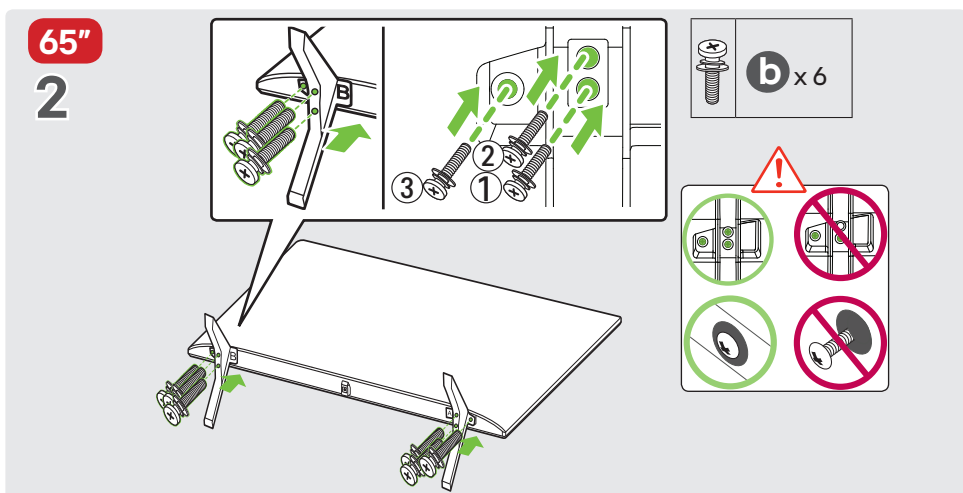

43UT70*
50UT70*
55UT70*
65UT70*
75UT70*

OPTICAL DIGITAL
AUDIO OUT /
SORTIE AUDIO
NUMÉRIQUE OPTIQUE

mm (inches / pulgadas / po)
kg (lbs / libras / lb)

	A	B	C	D	E	F	F-G	⚡
43UT70*	967 mm (38.0) inches	620 mm (24.4) inches	200 mm (7.8) inches	564 mm (22.2) inches	577 mm (2.2) inches	9.3 kg (20.5) lbs	9.2 kg (20.2) lbs	115 W
50UT70*	1121 mm (44.1) inches	716 mm (28.1) inches	230 mm (9.0) inches	651 mm (25.6) inches	577 mm (2.2) inches	12.3 kg (27.1) lbs	12.2 kg (26.8) lbs	135 W
55UT70*	1235 mm (48.6) inches	780 mm (30.7) inches	230 mm (9.0) inches	715 mm (28.1) inches	58.1 mm (2.2) inches	14.7 kg (32.4) lbs	14.6 kg (32.1) lbs	150 W
65UT70*	1454 mm (57.2) inches	902 mm (35.5) inches	269 mm (10.5) inches	838 mm (32.9) inches	58.4 mm (2.2) inches	22.8 kg (50.2) lbs	22.6 kg (49.8) lbs	190 W
75UT70*	1678 mm (66.0) inches	1027 mm (40.4) inches	361 mm (14.2) inches	964 mm (37.9) inches	599 mm (2.3) inches	31.8 kg (70.1) lbs	31.4 kg (69.2) lbs	230 W

mm (inches / pulgadas / po)

	A	B	C	D
WB21LMB		43/50UT70*	200 mm (7.8) inches	M6
		55/65UT70*	300 mm (11.8) inches	

* : 0~9, A~Z

mm (inches / pulgadas / po)

	A	B	C x D	E	F	G	H
LSW240B MSW240		43UT70*	200 x 200 mm (7.8 x 7.8) inches	M6	306 mm (12.0) inches	≥1.5 m (59.0) inches	214 mm (8.4) inches
		50UT70*			384 mm (15.1) inches		254 mm (10.0) inches
WB24GCB MSW240		55UT70*	300 x 300 mm (11.8 x 11.8) inches		371 mm (14.6) inches		230 mm (9.0) inches
WB24GCB		65UT70*	300 x 300 mm (11.8 x 11.8) inches		480 mm (18.8) inches		240 mm (9.4) inches
WB24GCB		75UT70*	400 x 400 mm (15.7 x 15.7) inches		559 mm (22.0) inches		212 mm (8.3) inches