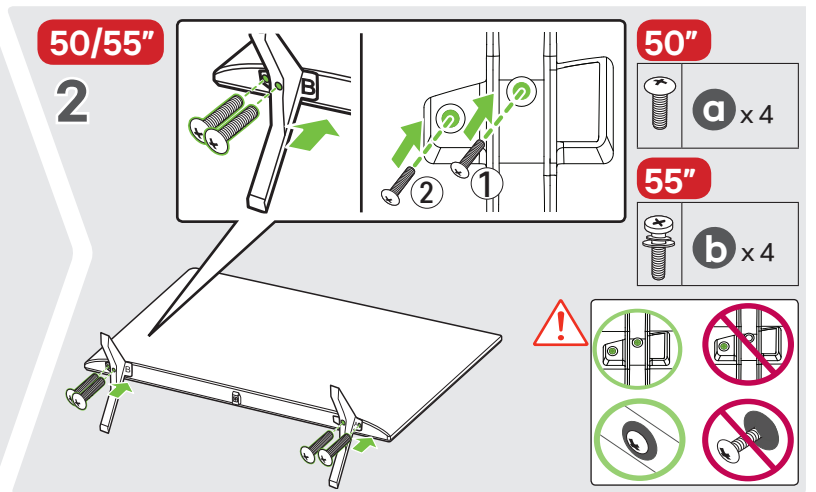

43UT70*
50UT70*
55UT70*
65UT70*
75UT70*

OPTICAL DIGITAL
AUDIO OUT /
SORTIE AUDIO
NUMÉRIQUE OPTIQUE

mm (inches / pulgadas / po)
kg (lbs / libras / lb)

	A	B	C	D	E	F	F-G	⚡
43UT70*	967 mm (38.0) inches	620 mm (24.4) inches	200 mm (7.8) inches	564 mm (22.2) inches	577 mm (2.2) inches	9.3 kg (20.5) lbs	9.2 kg (20.2) lbs	115 W
50UT70*	1121 mm (44.1) inches	716 mm (28.1) inches	230 mm (9.0) inches	651 mm (25.6) inches	577 mm (2.2) inches	12.3 kg (27.1) lbs	12.2 kg (26.8) lbs	135 W
55UT70*	1235 mm (48.6) inches	780 mm (30.7) inches	230 mm (9.0) inches	715 mm (28.1) inches	58.1 mm (2.2) inches	14.7 kg (32.4) lbs	14.6 kg (32.1) lbs	150 W
65UT70*	1454 mm (57.2) inches	902 mm (35.5) inches	269 mm (10.5) inches	838 mm (32.9) inches	58.4 mm (2.2) inches	22.8 kg (50.2) lbs	22.6 kg (49.8) lbs	190 W
75UT70*	1678 mm (66.0) inches	1027 mm (40.4) inches	361 mm (14.2) inches	964 mm (37.9) inches	599 mm (2.3) inches	31.8 kg (70.1) lbs	31.4 kg (69.2) lbs	230 W

mm (inches / pulgadas / po)

	A	B	C	D
WB21LMB		43/50UT70*	200 mm (7.8) inches	M6
		55/65UT70*	300 mm (11.8) inches	

* : 0~9, A~Z

mm (inches / pulgadas / po)

	A	B	C x D	E	F	G	H
LSW240B MSW240		43UT70*	200 x 200 mm (7.8 x 7.8) inches	M6	306 mm (12.0) inches	≥1.5 m (59.0) inches	214 mm (8.4) inches
		50UT70*			384 mm (15.1) inches		254 mm (10.0) inches
WB24GCB MSW240		55UT70*	300 x 300 mm (11.8 x 11.8) inches		371 mm (14.6) inches		230 mm (9.0) inches
WB24GCB		65UT70*	300 x 300 mm (11.8 x 11.8) inches		480 mm (18.8) inches		240 mm (9.4) inches
WB24GCB		75UT70*	400 x 400 mm (15.7 x 15.7) inches		559 mm (22.0) inches		212 mm (8.3) inches