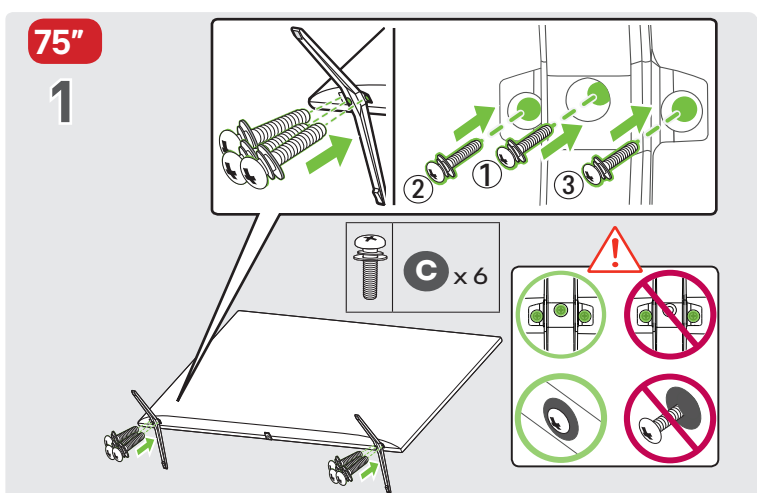

43UT70*
50UT70*
55UT70*
65UT70*
75UT70*

OPTICAL DIGITAL
AUDIO OUT /
SORTIE AUDIO
NUMÉRIQUE OPTIQUE

mm (inches / pulgadas / po)
kg (lbs / libras / lb)

	A	B	C	D	E	F	F-G	⚡
43UT70*	967 mm (38.0) inches	620 mm (24.4) inches	200 mm (7.8) inches	564 mm (22.2) inches	577 mm (2.2) inches	9.3 kg (20.5) lbs	9.2 kg (20.2) lbs	115 W
50UT70*	1121 mm (44.1) inches	716 mm (28.1) inches	230 mm (9.0) inches	651 mm (25.6) inches	577 mm (2.2) inches	12.3 kg (27.1) lbs	12.2 kg (26.8) lbs	135 W
55UT70*	1235 mm (48.6) inches	780 mm (30.7) inches	230 mm (9.0) inches	715 mm (28.1) inches	58.1 mm (2.2) inches	14.7 kg (32.4) lbs	14.6 kg (32.1) lbs	150 W
65UT70*	1454 mm (57.2) inches	902 mm (35.5) inches	269 mm (10.5) inches	838 mm (32.9) inches	58.4 mm (2.2) inches	22.8 kg (50.2) lbs	22.6 kg (49.8) lbs	190 W
75UT70*	1678 mm (66.0) inches	1027 mm (40.4) inches	361 mm (14.2) inches	964 mm (37.9) inches	599 mm (2.3) inches	31.8 kg (70.1) lbs	31.4 kg (69.2) lbs	230 W

mm (inches / pulgadas / po)

	A	B	C	D
WB21LMB		43/50UT70*	200 mm (7.8) inches	M6
		55/65UT70*	300 mm (11.8) inches	

* : 0~9, A~Z

mm (inches / pulgadas / po)

	A	B	C x D	E	F	G	H
LSW240B MSW240		43UT70*	200 x 200 mm (7.8 x 7.8) inches	M6	306 mm (12.0) inches	≥1.5 m (59.0) inches	214 mm (8.4) inches
		50UT70*			384 mm (15.1) inches		254 mm (10.0) inches
WB24GCB MSW240		55UT70*	300 x 300 mm (11.8 x 11.8) inches		371 mm (14.6) inches		230 mm (9.0) inches
WB24GCB		65UT70*	300 x 300 mm (11.8 x 11.8) inches		480 mm (18.8) inches		240 mm (9.4) inches
WB24GCB		75UT70*	400 x 400 mm (15.7 x 15.7) inches		559 mm (22.0) inches		212 mm (8.3) inches