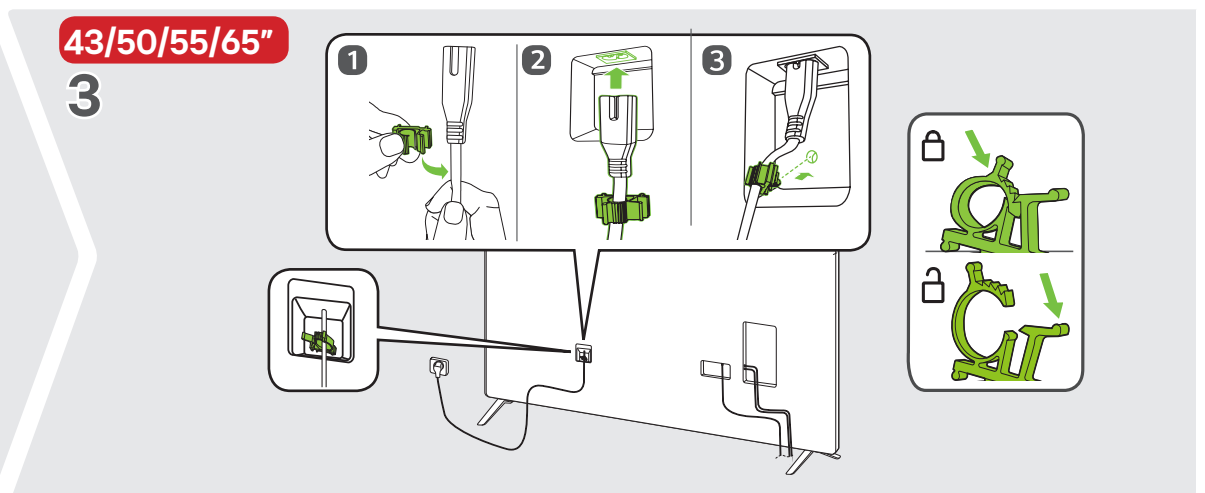

43UT70*
50UT70*
55UT70*
65UT70*
75UT70*

OPTICAL DIGITAL
AUDIO OUT /
SORTIE AUDIO
NUMÉRIQUE OPTIQUE

mm (inches / pulgadas / po)
kg (lbs / libras / lb)

	A	B	C	D	E	F	F-G	⚡
43UT70*	967 mm (38.0) inches	620 mm (24.4) inches	200 mm (7.8) inches	564 mm (22.2) inches	577 mm (2.2) inches	9.3 kg (20.5) lbs	9.2 kg (20.2) lbs	115 W
50UT70*	1121 mm (44.1) inches	716 mm (28.1) inches	230 mm (9.0) inches	651 mm (25.6) inches	577 mm (2.2) inches	12.3 kg (27.1) lbs	12.2 kg (26.8) lbs	135 W
55UT70*	1235 mm (48.6) inches	780 mm (30.7) inches	230 mm (9.0) inches	715 mm (28.1) inches	58.1 mm (2.2) inches	14.7 kg (32.4) lbs	14.6 kg (32.1) lbs	150 W
65UT70*	1454 mm (57.2) inches	902 mm (35.5) inches	269 mm (10.5) inches	838 mm (32.9) inches	58.4 mm (2.2) inches	22.8 kg (50.2) lbs	22.6 kg (49.8) lbs	190 W
75UT70*	1678 mm (66.0) inches	1027 mm (40.4) inches	361 mm (14.2) inches	964 mm (37.9) inches	599 mm (2.3) inches	31.8 kg (70.1) lbs	31.4 kg (69.2) lbs	230 W

mm (inches / pulgadas / po)

	A	B	C	D
WB21LMB		43/50UT70*	200 mm (7.8) inches	M6
		55/65UT70*	300 mm (11.8) inches	

* : 0~9, A~Z

mm (inches / pulgadas / po)

	A	B	C x D	E	F	G	H
LSW240B MSW240		43UT70*	200 x 200 mm (7.8 x 7.8) inches	M6	306 mm (12.0) inches	≥1.5 m (59.0) inches	214 mm (8.4) inches
		50UT70*			384 mm (15.1) inches		254 mm (10.0) inches
WB24GCB MSW240		55UT70*	300 x 300 mm (11.8 x 11.8) inches		371 mm (14.6) inches		230 mm (9.0) inches
WB24GCB		65UT70*	300 x 300 mm (11.8 x 11.8) inches		480 mm (18.8) inches		240 mm (9.4) inches
WB24GCB		75UT70*	400 x 400 mm (15.7 x 15.7) inches		559 mm (22.0) inches		212 mm (8.3) inches