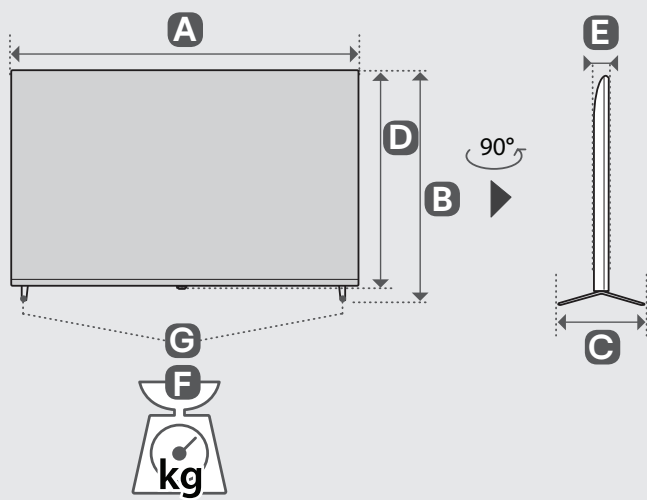

43UT70*
50UT70*
55UT70*
65UT70*
75UT70*

OPTICAL DIGITAL
AUDIO OUT /
SORTIE AUDIO
NUMÉRIQUE OPTIQUE

mm (inches / pulgadas / po)
kg (lbs / libras / lb)

	A	B	C	D	E	F	F-G	⚡
43UT70*	967 mm (38.0) inches	620 mm (24.4) inches	200 mm (7.8) inches	564 mm (22.2) inches	577 mm (2.2) inches	9.3 kg (20.5) lbs	9.2 kg (20.2) lbs	115 W
50UT70*	1121 mm (44.1) inches	716 mm (28.1) inches	230 mm (9.0) inches	651 mm (25.6) inches	577 mm (2.2) inches	12.3 kg (27.1) lbs	12.2 kg (26.8) lbs	135 W
55UT70*	1235 mm (48.6) inches	780 mm (30.7) inches	230 mm (9.0) inches	715 mm (28.1) inches	58.1 mm (2.2) inches	14.7 kg (32.4) lbs	14.6 kg (32.1) lbs	150 W
65UT70*	1454 mm (57.2) inches	902 mm (35.5) inches	269 mm (10.5) inches	838 mm (32.9) inches	58.4 mm (2.2) inches	22.8 kg (50.2) lbs	22.6 kg (49.8) lbs	190 W
75UT70*	1678 mm (66.0) inches	1027 mm (40.4) inches	361 mm (14.2) inches	964 mm (37.9) inches	599 mm (2.3) inches	31.8 kg (70.1) lbs	31.4 kg (69.2) lbs	230 W

mm (inches / pulgadas / po)

	A	B	C	D
WB21LMB		43/50UT70*	200 mm (7.8) inches	M6
		55/65UT70*	300 mm (11.8) inches	

* : 0~9, A~Z

mm (inches / pulgadas / po)

	A	B	C x D	E	F	G	H
LSW240B MSW240		43UT70*	200 x 200 mm (7.8 x 7.8) inches	M6	306 mm (12.0) inches	≥1.5 m (59.0) inches	214 mm (8.4) inches
		50UT70*			384 mm (15.1) inches		254 mm (10.0) inches
WB24GCB MSW240		55UT70*	300 x 300 mm (11.8 x 11.8) inches		371 mm (14.6) inches		230 mm (9.0) inches
WB24GCB		65UT70*	300 x 300 mm (11.8 x 11.8) inches		480 mm (18.8) inches		240 mm (9.4) inches
WB24GCB		75UT70*	400 x 400 mm (15.7 x 15.7) inches		559 mm (22.0) inches		212 mm (8.3) inches