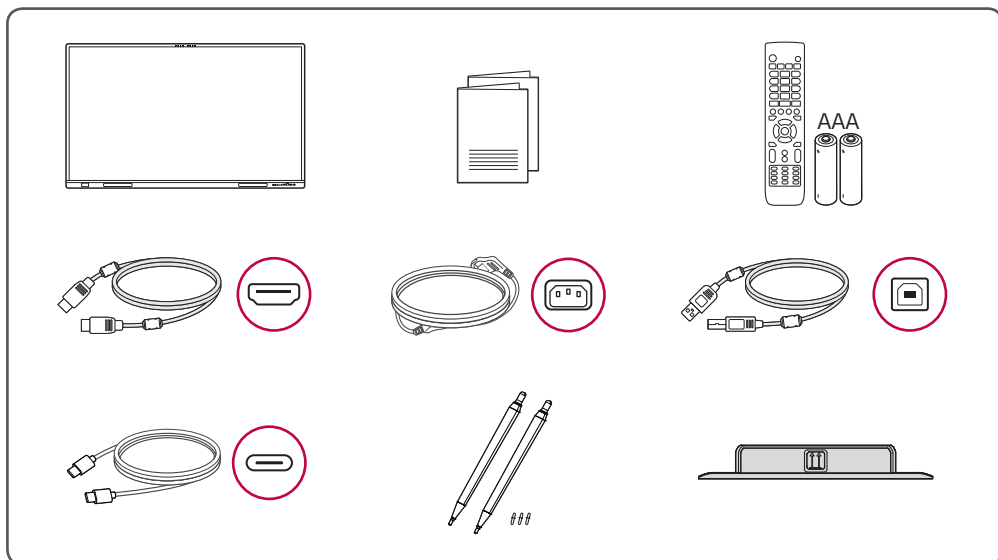

LG Digital Signage

(MONITOR)

Affichage dynamique numérique LG

(MONITEUR)

Señalización digital LG

(MONITOR)

55TR3DQ-B 55TR3DQ-I

65TR3DQ-B 65TR3DQ-I

75TR3DQ-B 75TR3DQ-I

86TR3DQ-B 86TR3DQ-I

ENGLISH Quick Setup Guide

Please read this manual carefully before operating your set and retain it for future reference.

FRANÇAIS Guide de configuration rapide

Veuillez lire le présent manuel attentivement avant d'utiliser l'appareil et conservez-le pour pouvoir vous y reporter ultérieurement.

ESPAÑOL Guía de instalación rápida

Lea atentamente este manual antes de poner en funcionamiento el equipo y consérvelo para futuras consultas.