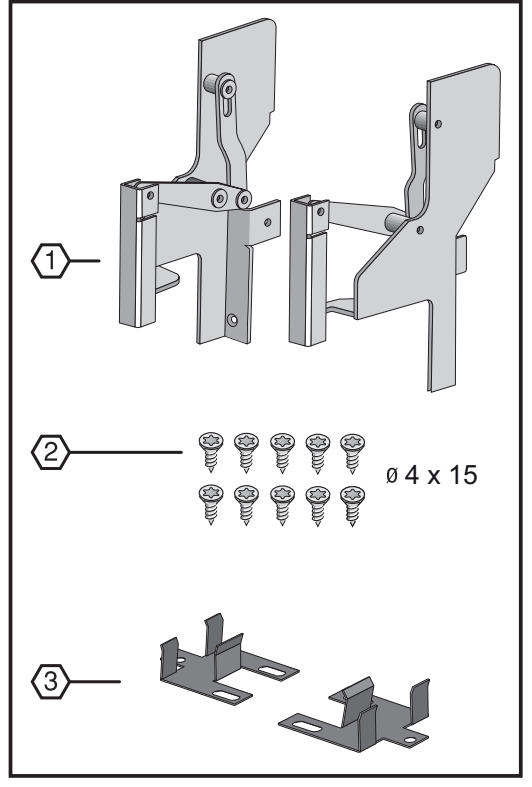

GV 64x/44x Klappscharnier 9001427117 (0310)

<b>de</b> Montageanleitung	<b>da</b> Monteringsvejledning	<b>lt</b> Montavimo instrukcija
<b>en</b> Installation instructions	<b>tr</b> Montaj kılavuzu	<b>lv</b> Montāžas pamācība
<b>fr</b> Notice de montage	<b>ru</b> Инструкция по монтажу	<b>sk</b> Návod na montáž
<b>nl</b> Montagevoorschrift	<b>cs</b> Montážní návod	<b>sq</b> Udhëzues për montim
<b>it</b> Istruzioni per il montaggio	<b>pl</b> Instrukcja montażu	<b>bs</b> Uputa za montažu
<b>el</b> Οδηγίες τοποθέτησης	<b>hu</b> Szerelési utasítás	<b>fa</b> راهنمای مونتاژ
<b>es</b> Instrucciones de montaje	<b>hr</b> Uputa za montažu	<b>ar</b> تعليمات التركيب
<b>pt</b> Instruções de montagem	<b>mk</b> Упатство за монтажа	<b>ko</b> 설치 설명서
<b>sv</b> Monteringsanvisning	<b>sl</b> Navodilo za montažo	<b>zh</b> 安装说明书
<b>no</b> Monteringsanvisning	<b>sr</b> Uputstvo za montažu	<b>uk</b> Інструкція з монтажу
<b>fi</b> Asennusohje	<b>et</b> Monteerimisjuhend	<b>ro</b> Instrucțiune de montaj

Klappcharnier 9001427117 (0310)