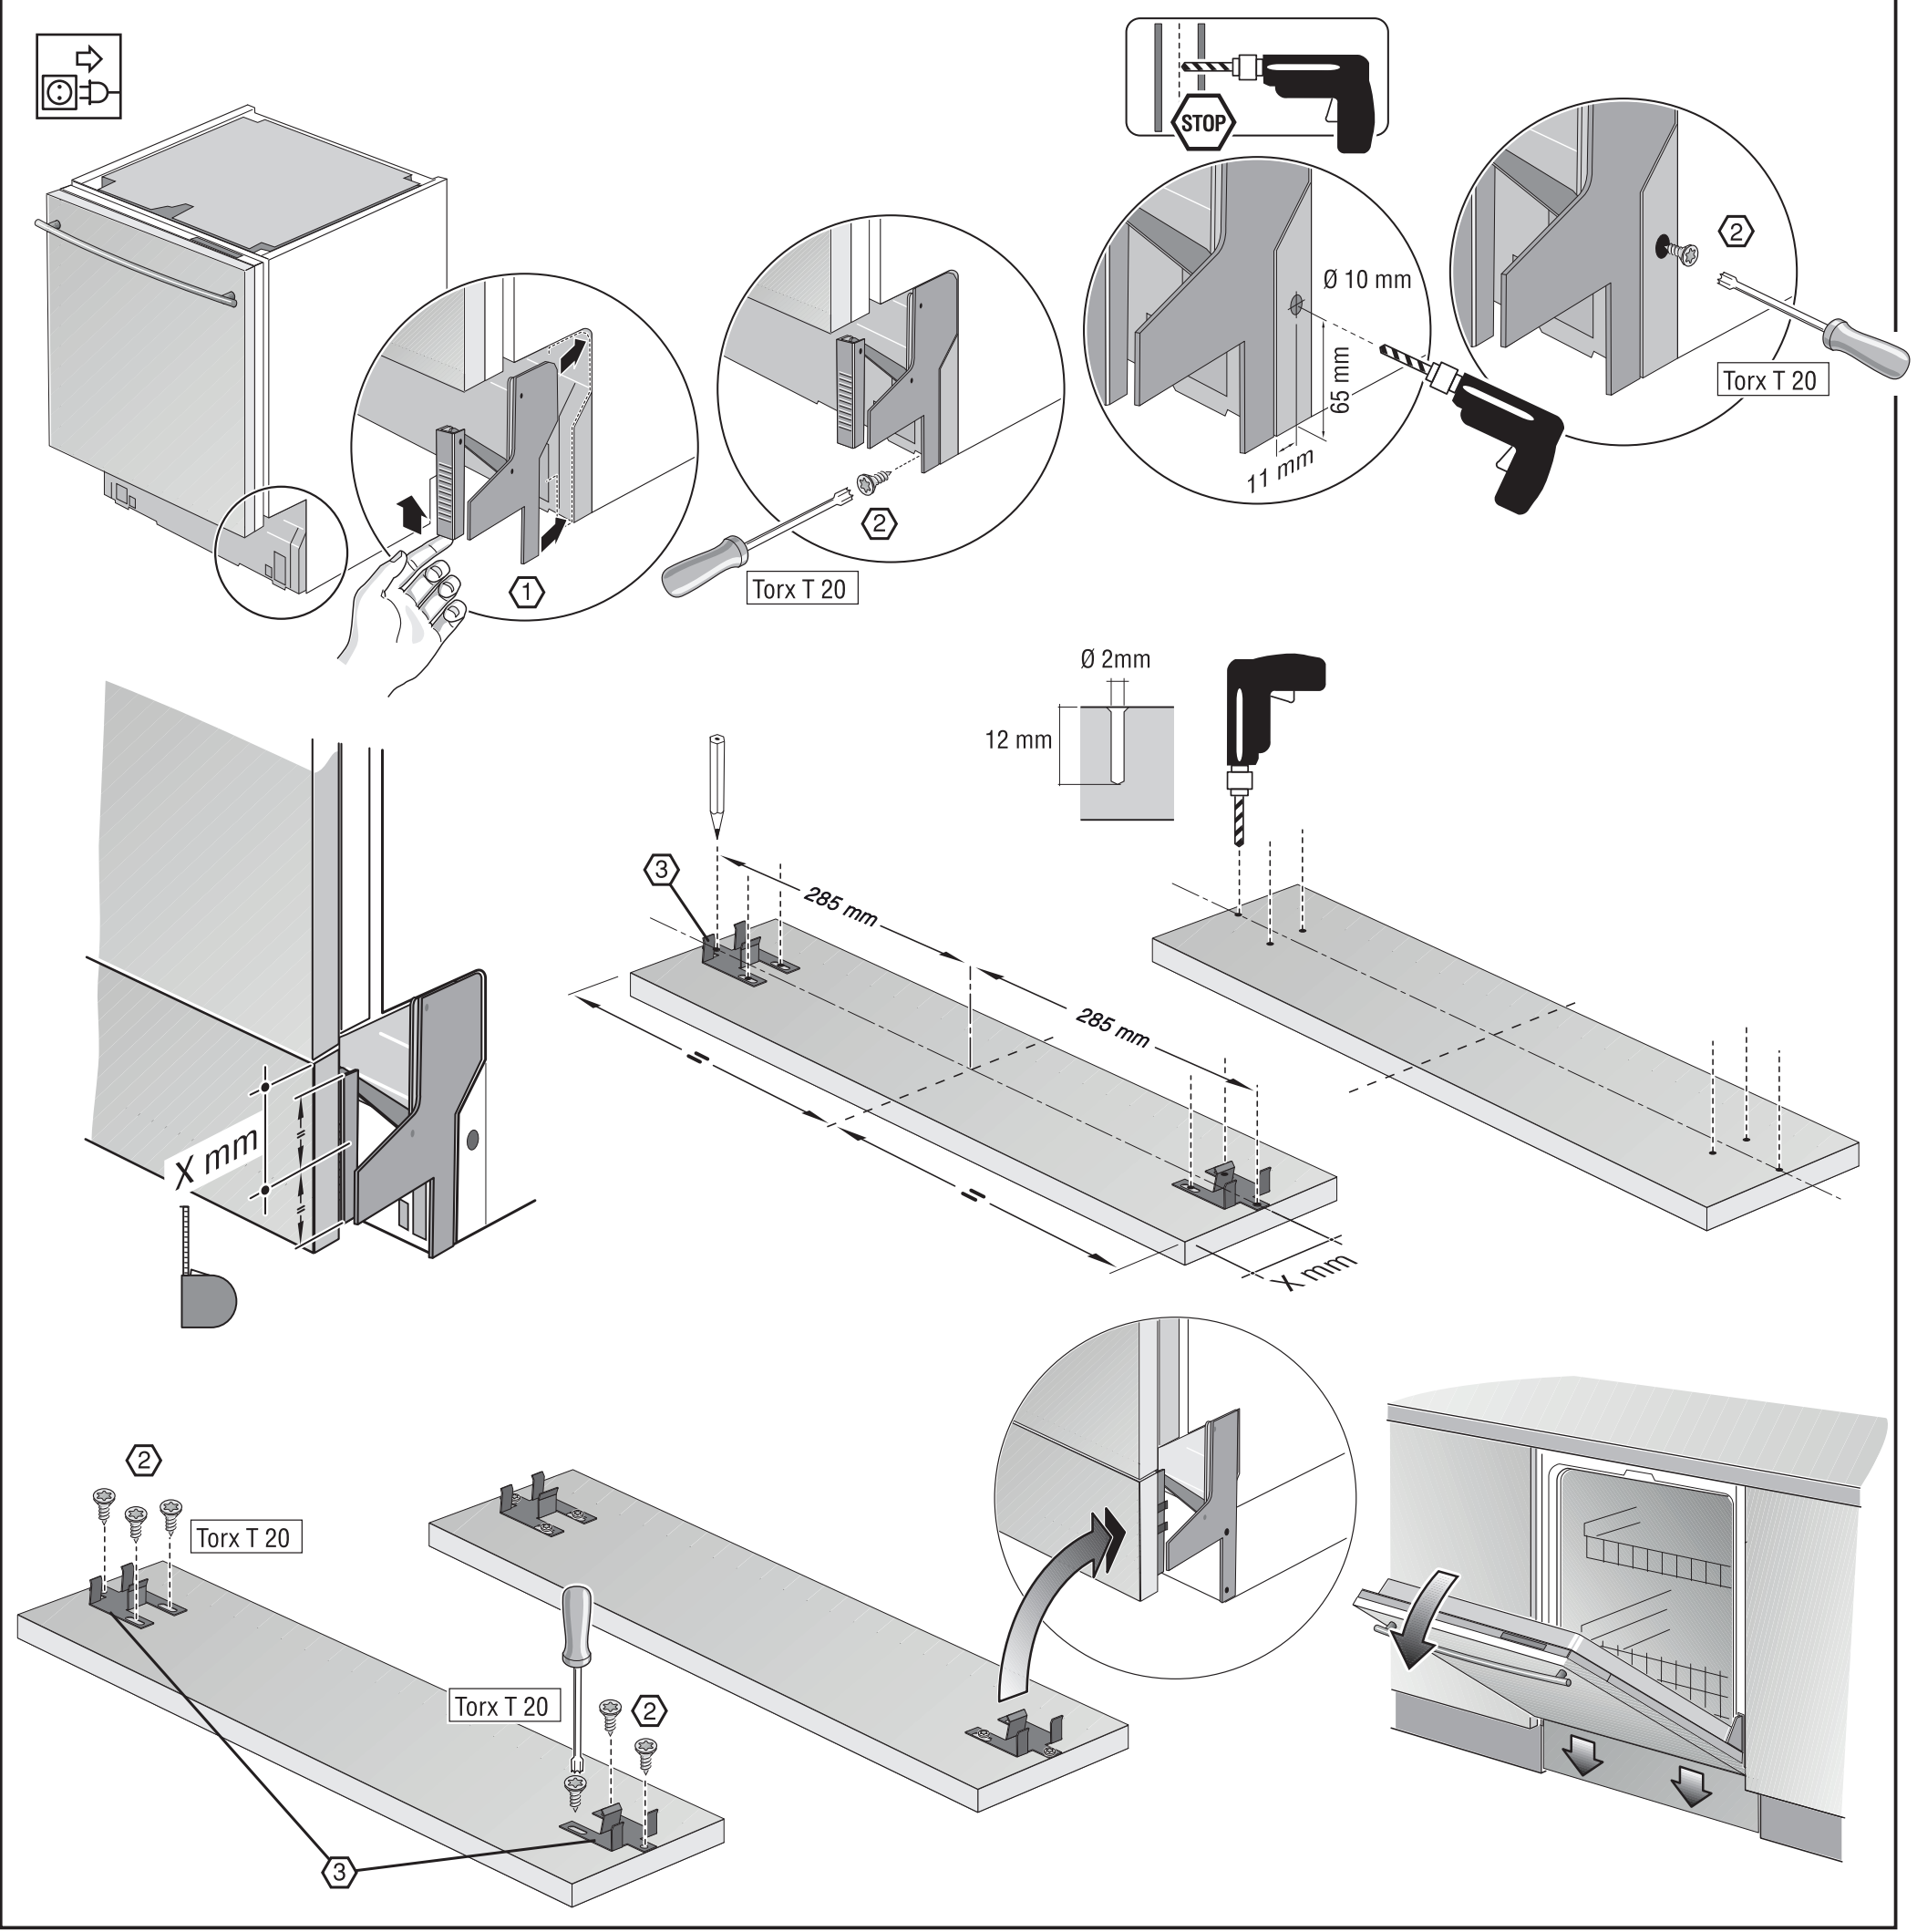

GV 64x/44x Klappscharnier 9001427117 (0310)

<b>de</b> Montageanleitung	<b>da</b> Monteringsvejledning	<b>lt</b> Montavimo instrukcija
<b>en</b> Installation instructions	<b>tr</b> Montaj kılavuzu	<b>lv</b> Montāžas pamācība
<b>fr</b> Notice de montage	<b>ru</b> Инструкция по монтажу	<b>sk</b> Návod na montáž
<b>nl</b> Montagevoorschrift	<b>cs</b> Montážní návod	<b>sq</b> Udhëzues për montim
<b>it</b> Istruzioni per il montaggio	<b>pl</b> Instrukcja montażu	<b>bs</b> Uputa za montažu
<b>el</b> Οδηγίες τοποθέτησης	<b>hu</b> Szerelési utasítás	<b>fa</b> راهنمای مونتاژ
<b>es</b> Instrucciones de montaje	<b>hr</b> Uputa za montažu	<b>ar</b> تعليمات التركيب
<b>pt</b> Instruções de montagem	<b>mk</b> Упатство за монтажа	<b>ko</b> 설치 설명서
<b>sv</b> Monteringsanvisning	<b>sl</b> Navodilo za montažo	<b>zh</b> 安装说明书
<b>no</b> Monteringsanvisning	<b>sr</b> Uputstvo za montažu	<b>uk</b> Інструкція з монтажу
<b>fi</b> Asennusohje	<b>et</b> Monteerimisjuhend	<b>ro</b> Instrucțiune de montaj