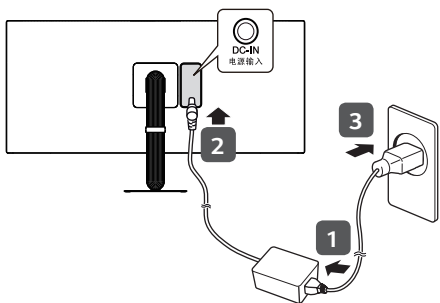

Lea atentamente este manual antes de poner en funcionamiento el equipo y consérvelo para futuras consultas.

\* M F L O 5 8 0 3 0 4 2 \*

(2602-REV00)

	34U640B	34U620B
 UPSTREAM SS 		
 SS 		
 PC Ordinateur 		
 DEVICE Périphérique 	●	
 HDMI™ 		
 DP-IN 		
 H/P 		
 HDMI™ OUT SORTIE HDMI™ AV/PC AV/Ordinateur 		
 DP OUT SORTIE DP PC Ordinateur 	●	●

English	Dimensions (Width x Height x Depth)			Weight		Recommend Resolution	Vertical Frequency
		With Stand	Without Stand	With Stand	Without Stand		
	34U620B 34U640B	809.1 x 464.4 x 220.0 (mm) 31.8 x 18.2 x 8.6 (inches)	809.1 x 359.0 x 91.5 (mm) 31.8 x 14.1 x 3.6 (inches)	7.7 kg 16.9(lbs)	5.6 kg 12.3(lbs)		
Français	Dimensions (largeur x hauteur x profondeur)			Poids		Résolution recommandée	Fréquence verticale
		Avec socle	Sans socle	Avec socle	Sans socle		
	34U620B 34U640B	809,1 x 464,4 x 220,0 (mm) 31,8 x 18,2 x 8,6 (po)	809,1 x 359,0 x 91,5 (mm) 31,8 x 14,1 x 3,6 (po)	7,7 kg 16,9(lb)	5,6 kg 12,3(lb)		
Español	Dimensiones (anchura x altura x profundidad)			Peso		Resolución recomendada	Frecuencia vertical
		Soporte incluido	Soporte no incluido	Soporte incluido	Soporte no incluido		
	34U620B 34U640B	809,1 x 464,4 x 220,0 (mm)	809,1 x 359,0 x 91,5 (mm)	7,7 kg	5,6 kg		
<b>Alimentación</b>			34U620B: 19 V --- 2,4 A 34U640B: 19 V --- 7,0 A				
<b>Especificaciones de Adaptador de ca/cc</b>			Salida	34U620B: 19 V --- 2,53 A 34U640B: 19 V --- 7,37 A			
			Entrada	34U620B: 100-240 V~ 50/60 Hz 1,2 A o 1,4 A o 1,5 A 34U640B: 100-240 V~ 50/60 Hz 2,0 A			