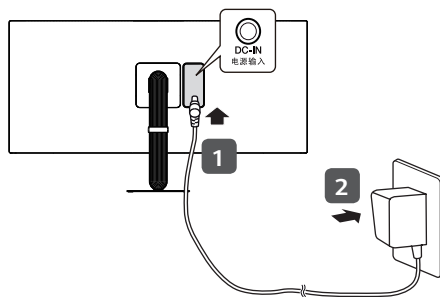

Lea atentamente este manual antes de poner en funcionamiento el equipo y consérvelo para futuras consultas.

\* M F L O 5 8 0 3 0 4 2 \*

(2602-REV00)

	34U640B	34U620B
 UPSTREAM SS 		
 SS 		
 PC Ordinateur 		
 DEVICE Périphérique 	●	
 HDMI™ 		
 DP-IN 		
 H/P 		
 HDMI™ OUT SORTIE HDMI™ AV/PC AV/Ordinateur 		
 DP OUT SORTIE DP PC Ordinateur 	●	●

English	Dimensions (Width x Height x Depth)			Weight		Recommend Resolution	Vertical Frequency
		With Stand	Without Stand	With Stand	Without Stand		
	34U620B 34U640B	809.1 x 464.4 x 220.0 (mm) 31.8 x 18.2 x 8.6 (inches)	809.1 x 359.0 x 91.5 (mm) 31.8 x 14.1 x 3.6 (inches)	7.7 kg 16.9(lbs)	5.6 kg 12.3(lbs)		
Français	Dimensions (largeur x hauteur x profondeur)			Poids		Résolution recommandée	Fréquence verticale
		Avec socle	Sans socle	Avec socle	Sans socle		
	34U620B 34U640B	809,1 x 464,4 x 220,0 (mm) 31,8 x 18,2 x 8,6 (po)	809,1 x 359,0 x 91,5 (mm) 31,8 x 14,1 x 3,6 (po)	7,7 kg 16,9(lb)	5,6 kg 12,3(lb)		
Español	Dimensiones (anchura x altura x profundidad)			Peso		Resolución recomendada	Frecuencia vertical
		Soporte incluido	Soporte no incluido	Soporte incluido	Soporte no incluido		
	34U620B 34U640B	809,1 x 464,4 x 220,0 (mm)	809,1 x 359,0 x 91,5 (mm)	7,7 kg	5,6 kg		
<b>Alimentación</b>			34U620B: 19 V --- 2,4 A 34U640B: 19 V --- 7,0 A				
<b>Especificaciones de Adaptador de ca/cc</b>			Salida	34U620B: 19 V --- 2,53 A 34U640B: 19 V --- 7,37 A			
			Entrada	34U620B: 100-240 V~ 50/60 Hz 1,2 A o 1,4 A o 1,5 A 34U640B: 100-240 V~ 50/60 Hz 2,0 A			