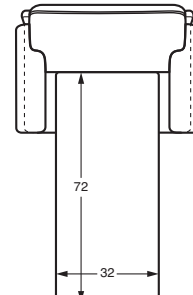

786-009 Ottoman
40W 30 D 19 H

786-019 Loveseat
57W 40 D 38 H 26 AH 21 SH

786-001 Chair
41W 40 D 38 H 26 AH 21 SH

786-101 Chair / 786-005 Swivel
35W 40 D 38 H 26 AH 21 SH

786-095 Corner Wedge
47W 47 D 38 H 21 SH
Overall: 65"

786-084 RSF Loveseat
786-086 LSF Loveseat
53W 40 D 38 H 26 AH 21 SH

786-080 RSF Sofa
786-017 RSF Queen Sleeper*
786-081 LSF Sofa
786-018 LSF Queen Sleeper*
75W 40 D 38 H 26 AH 21 SH

786-0A3 LSF Sofa Section
786-0A4 RSF Sofa Section
92W 40 D 38 H 26 AH 21 SH

786-0B3 LSF Bumper Section
786-0B4 RSF Bumper Section
40W 94 D 38 H 21 SH

786-015 Queen Sleeper*
786-0152 2-Over-2 Queen Sleeper*
81W 40 D 38 H 26 AH 21 SH

786-016 Full Sleeper*
74W 40 D 38 H 26 AH 21 SH

786-014 Twin Sleeper*
52W 40 D 38 H 26 AH 21 SH