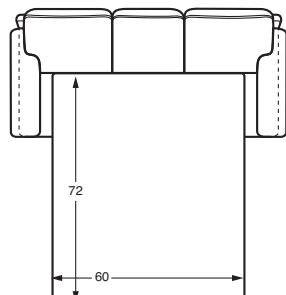

786-009 Ottoman
40W 30 D 19 H

786-019 Loveseat
57W 40 D 38 H 26 AH 21 SH

786-001 Chair
41W 40 D 38 H 26 AH 21 SH

786-101 Chair / 786-005 Swivel
35W 40 D 38 H 26 AH 21 SH

786-095 Corner Wedge
47W 47 D 38 H 21 SH
Overall: 65"

786-011 3-Over-3 Sofa
786-0112 2-Over-2 Sofa
81W 40 D 38 H 26 AH 21 SH

786-010 Loft Sofa
74W 40 D 38 H 26 AH 21 SH

786-004 Estate Sofa
93W 40 D 38 H 26 AH 21 SH

786-090 Corner
40W 40 D 38 H 21 SH

786-087 LSF Chaise
786-085 RSF Chaise
29W 68 D 38 H 26 AH 21 SH

786-084 RSF Loveseat
786-086 LSF Loveseat
53W 40 D 38 H 26 AH 21 SH

786-080 RSF Sofa
786-017 RSF Queen Sleeper*
786-081 LSF Sofa
786-018 LSF Queen Sleeper*
75W 40 D 38 H 26 AH 21 SH

786-0A3 LSF Sofa Section
786-0A4 RSF Sofa Section
92W 40 D 38 H 26 AH 21 SH

786-0B3 LSF Bumper Section
786-0B4 RSF Bumper Section
40W 94 D 38 H 21 SH

786-015 Queen Sleeper*
786-0152 2-Over-2 Queen Sleeper*
81W 40 D 38 H 26 AH 21 SH

786-016 Full Sleeper*
74W 40 D 38 H 26 AH 21 SH